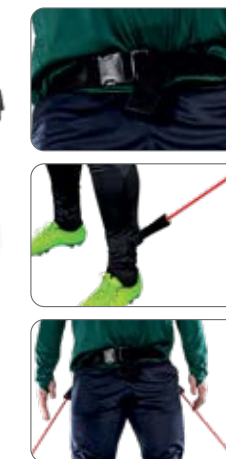

Wszystostronny przyrząd pozwalający na wzmocnienie niemal każdej partii mięśni. Sprzęt wykorzystywany w treningu skocznościowym i siłowym. Dwie gumowe liny wchodzące w skład zestawu są lekkie i zajmują mało miejsca. To dodatkowy argument, żeby zabrać ekspander na każdy trening bez względu na to, czy będzie odbywać się na boisku, czy na hali. Jedno narzędzie treningowe, które przy odpowiednim wykorzystaniu zastąpi gamę urządzeń dostępnych na siłowni.

Zalety

- Uniwersalność
- Trwałość
- Kompaktowy rozmiar

Cena

169,00 zł

pas do treningu motorycznego