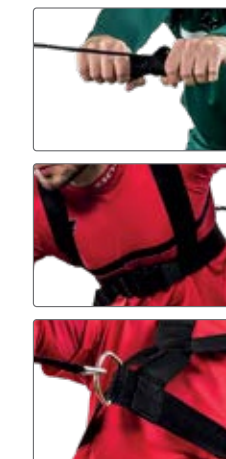

Zalety

- Uniwersalność
- Trwałość
- Kompaktowy rozmiar

Cena

169,00 zł

pas do treningu motorycznego

A01746-000

Podkreć tempo na treningu maksymalnie. Pas do treningu motorycznego to urządzenie dla prawdziwych boiskowych fighterów, którzy jeszcze bardziej chcą podkreślić swoją motorykę, dynamikę biegu i siłę mięśni. Dzięki uzyskanemu oporowi biegu organizm przyzwyczaja się do niego podkreślając szybkość i moc biegową zawodnika. To urządzenie, które musi znaleźć się w zapleczu treningowym każdej drużyny.