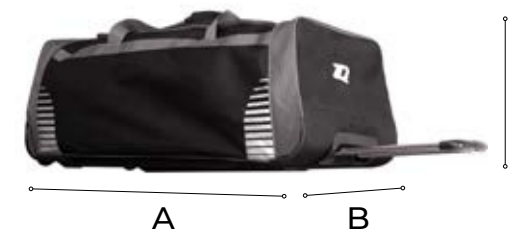

Materiał

60% POLYESTER, 40% NYLON

Cena

469,00 zł

● czarny
A00718-000

A [cm]	B [cm]	C [cm]
80	43	30

buty zina casual

Buty Zina casual to idealne obuwie do chodzenia na co dzień. Doskonale sprawdzą się do ubioru dresowego jak i koszuli i jeansów.