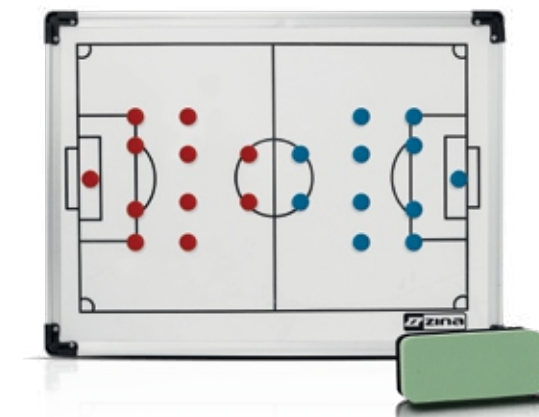

tablica taktyczna trenera magnetyczna

A00351-000

Przedmiot, bez którego prawdziwy coach nie powinien wychodzić na sparing, czy mecz. Magnetyczna tablica taktyczna to doskonałe narzędzie ułatwiające pracę trenerską w każdej kategorii wiekowej szkolonych zawodników. Wytrzymała konstrukcja i wysokiej jakości materiały, z której została wykonana sprawia, że tablica trenerska będzie w grze przez niejedną sezon. Tablica wyposażona jest w magnesy imitujące zawodników oraz gumkę do zmywania notatek.

Zalety

- Wytrzymała
- Intuicyjna
- Trwała

Rozmiar

60 cm x 40 cm

W zestawie

- Tablica
- Magnesy
- Gumka

Cena

189,00 zł